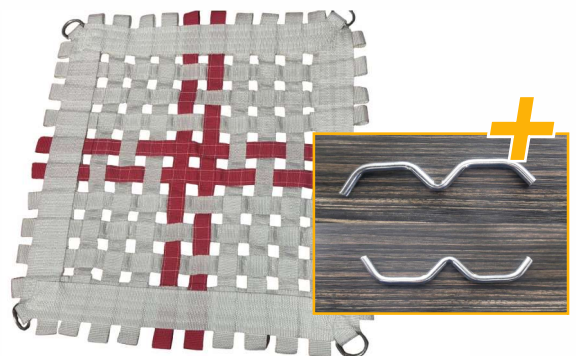

R\$ 400,00 (pc)

cód 0053

MOLA DE MINI TRAMPOLIM

R\$ 27,00 (pc)

cód 0891

**KIT REDE TRANÇADA Mini Trampolim
+ Bigodinho**

R\$ 570,00 (kit)

pense **grande**