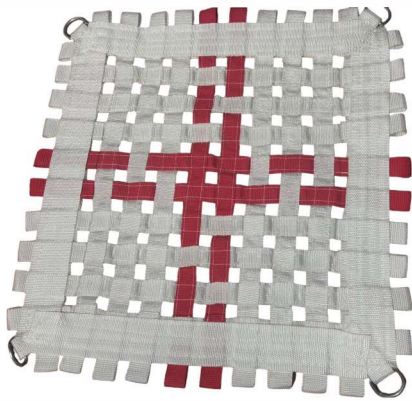

EQUIPAMENTOS

Para Ginástica Artística

cód 0097

REDE TRANÇADA MINI TRAMPOLIM

R$ 440,00 (pc)

cód 0031