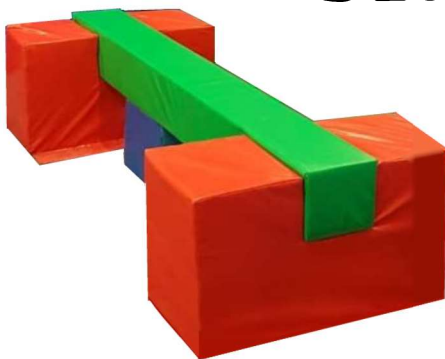

PONTE NINJA

R$ 1.680,00 (kit)

0170

GYM
TIME
jr.