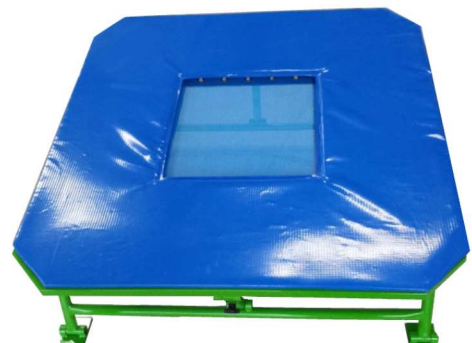

0783

GYM
TIME
jr.

**MINI TRAMPOLIM FORMATO PRANCHA
DE SALTO**

R\$ 2.420,00 (pc)

cód 0024

MINI TRAMPOLIM

R\$ 2.995,00 (pc)

pense grande