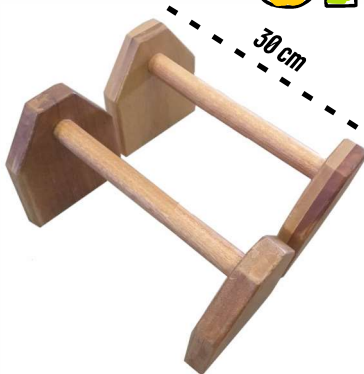

R\$ 1.820,00 (pc)

0004

4M

BANCO SUECO EM MADEIRA
4 METROS

R\$ 2.200,00 (pc)

0045

30 cm

TAQUINHO PEQUENO
30CM O PAR

R\$ 400,00 (par)

0046

60 cm

TAQUINHO MÉDIO
60CM O PAR

R\$ 620,00 (par)

EQUIPAMENTOS Para Ginástica Artística

cód 0055

BARROTE DE ASSIMÉTRICA