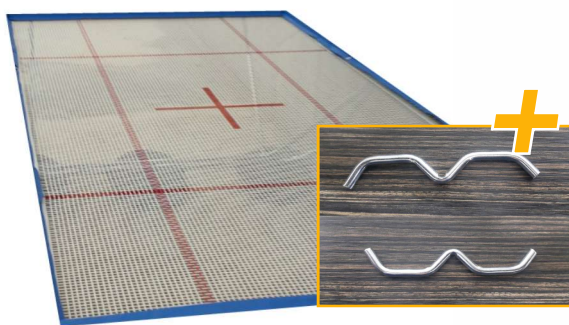

**KIT REDE TRANÇADA Cama Elástica
+ Bigodinho**

R$ 6.680,00 (kit)

cód 0063